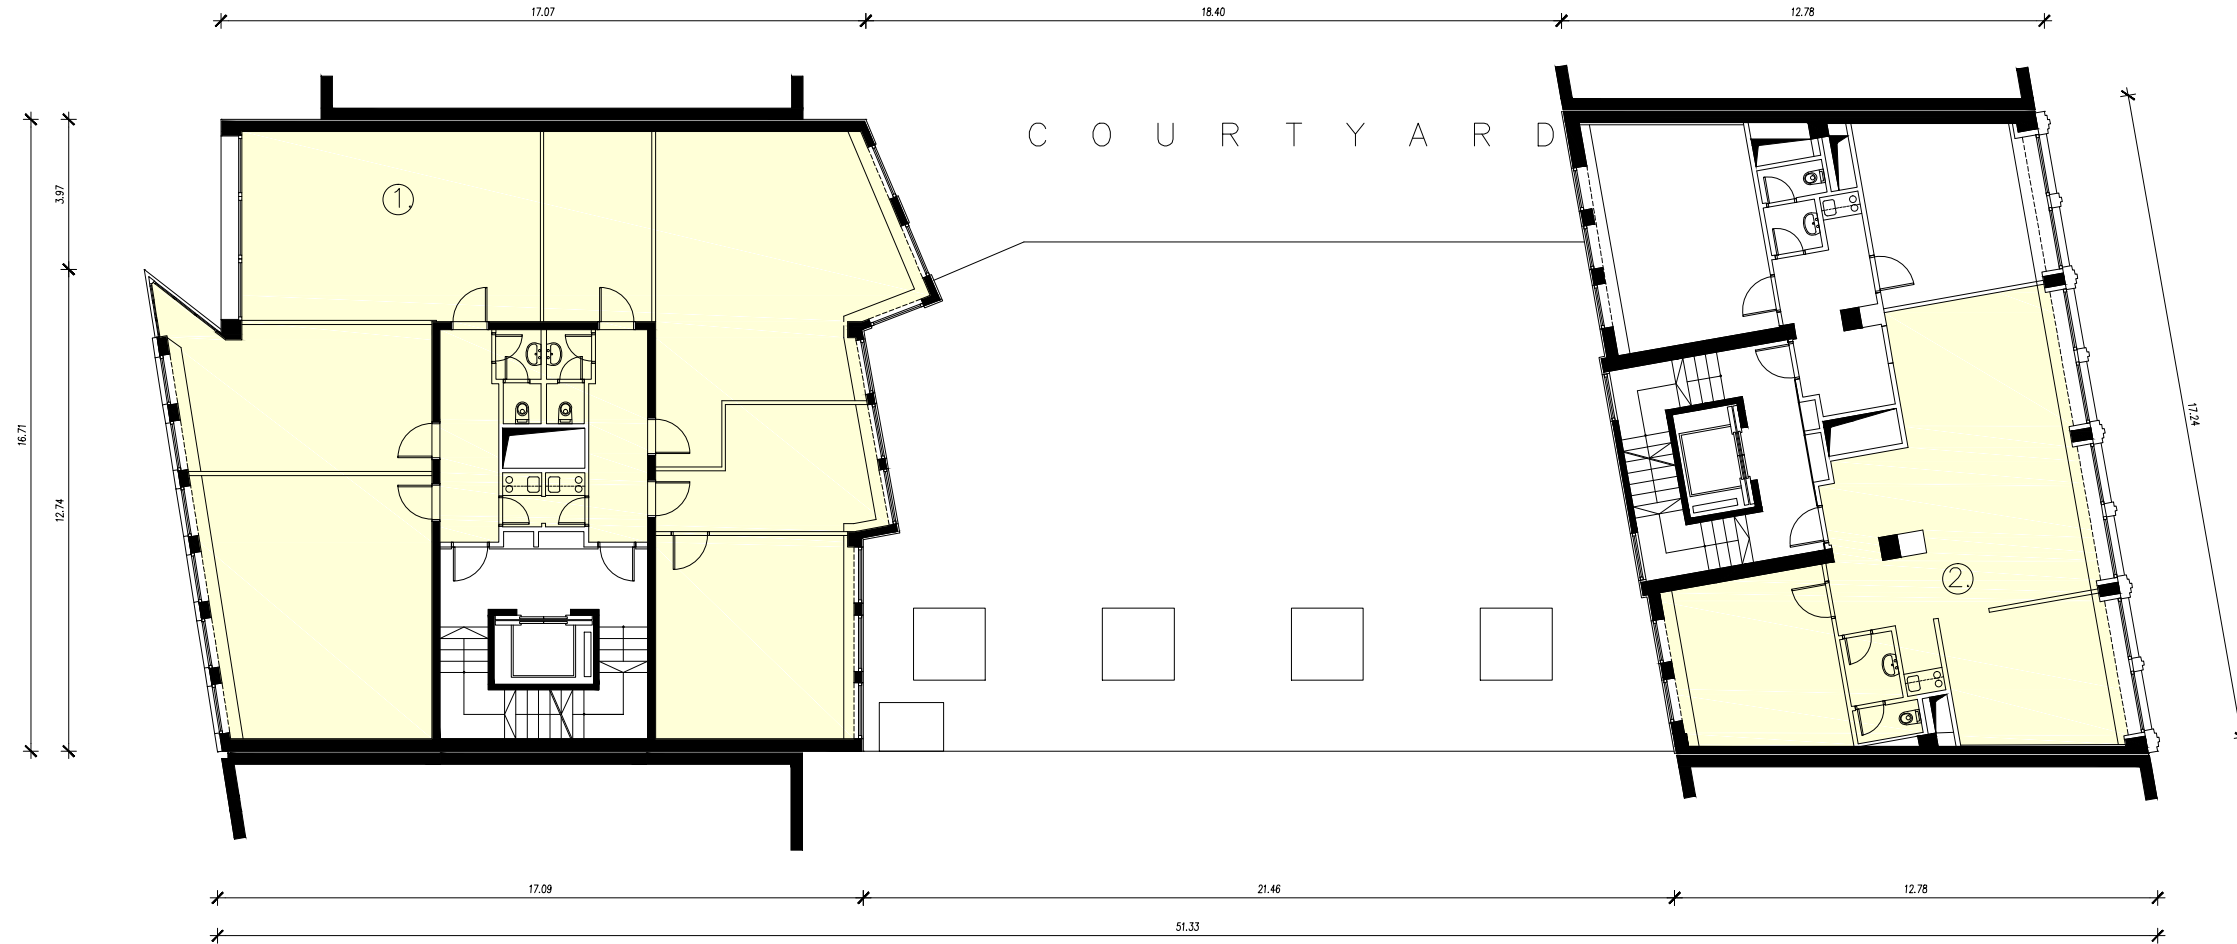

A S B Ó T H U T C A

K Á R O L Y K Ö R Ü T

1. 244,0 m²

2. 90,59 m²

MEGJEGYZÉS:
MEGLÉVŐ RAJZOK ALAPJÁN,
ÉS CSAK RÉSZBEN – EBBE AZ ÉRINTETT
TERÜLET BELETARTOZIK – AKTUALIZÁLVA!

EUROPA CENTER

ALAPRAJZOK / SPACE ALLOCATION

M= 1 : 200
(A3-BAN NYOMTATVA)

4. EMELET / 4th FLOOR